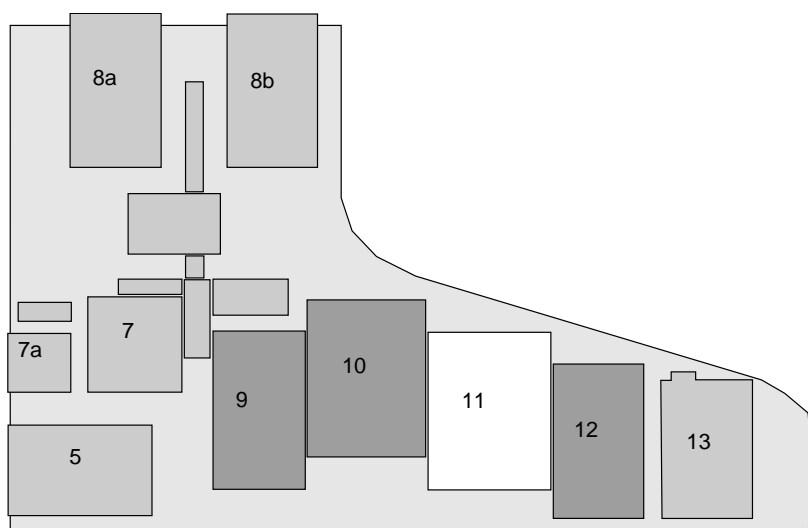

Ihr Gutscheincode zur Messe – Jetzt registrieren und kostenfreies Ticket sichern!

Wir laden Sie ein!

Generieren Sie Ihr Ticket für alle drei Messtage kostenfrei über den folgenden **Gutscheincode** **4qub-7kja-gqui-44x6** - Einzulösen in nur 3 Schritten unter www.psi-messe.com/inspirion.

Wir freuen uns darauf, Sie an unserem Stand zu begrüßen und mit Ihnen auf der PSI 2020 ins Gespräch zu kommen.

Hallenübersicht - Hervorgehoben Halle 11